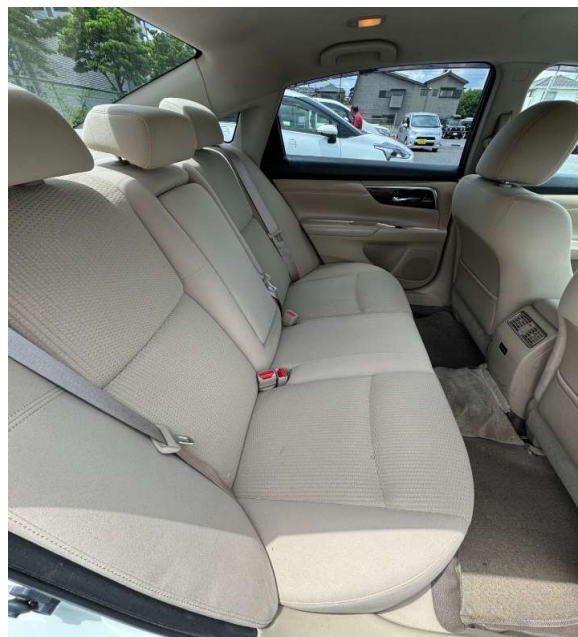

⑮ H28年式 日産 ティアナXL 前期 純正ナビ+Bカメラ付 運転席&助手席電動シート 車検費用込み ¥価格はお問合せ下さい

(株)首都圏事業用車両販売 担当:近藤 090-7286-1990

パソコン検索用アドレス: [sj-shb.com](http://sj-shb.com)

ホームページ用QRコード